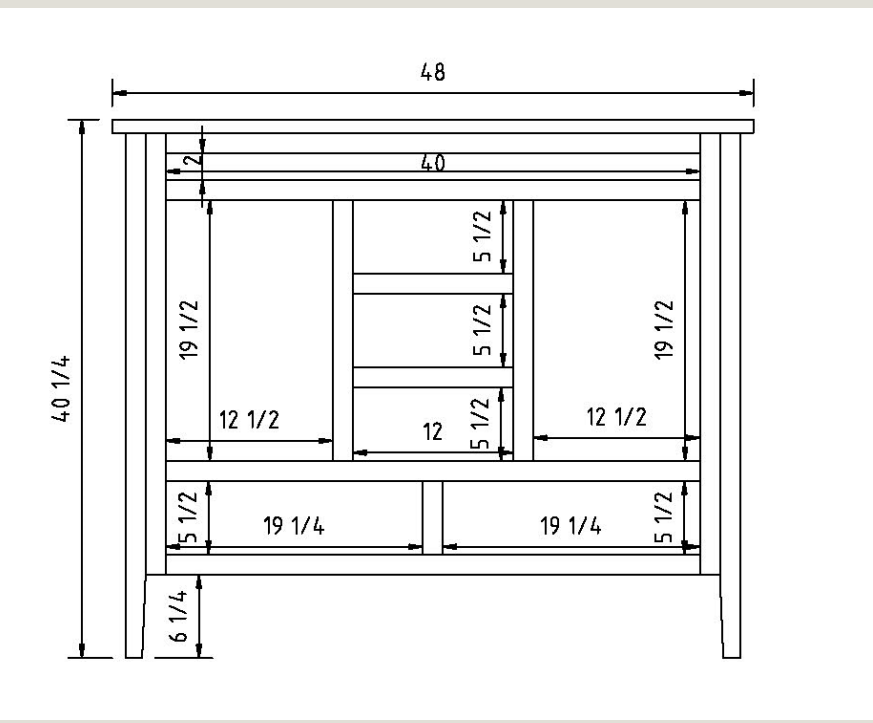

SKU: KI8040S-SC

19" Deep