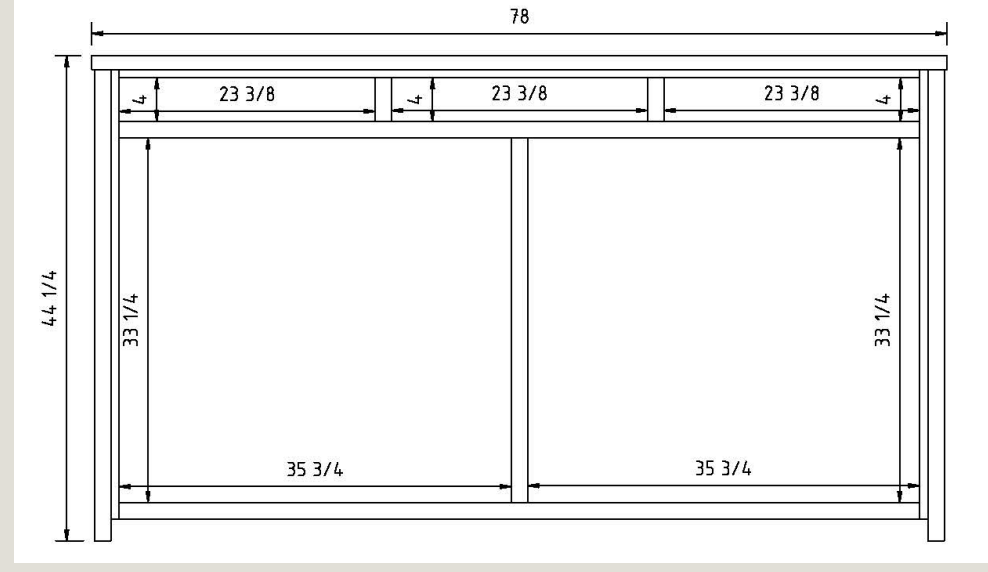

18" Deep

SKU: CAS44043ISHB