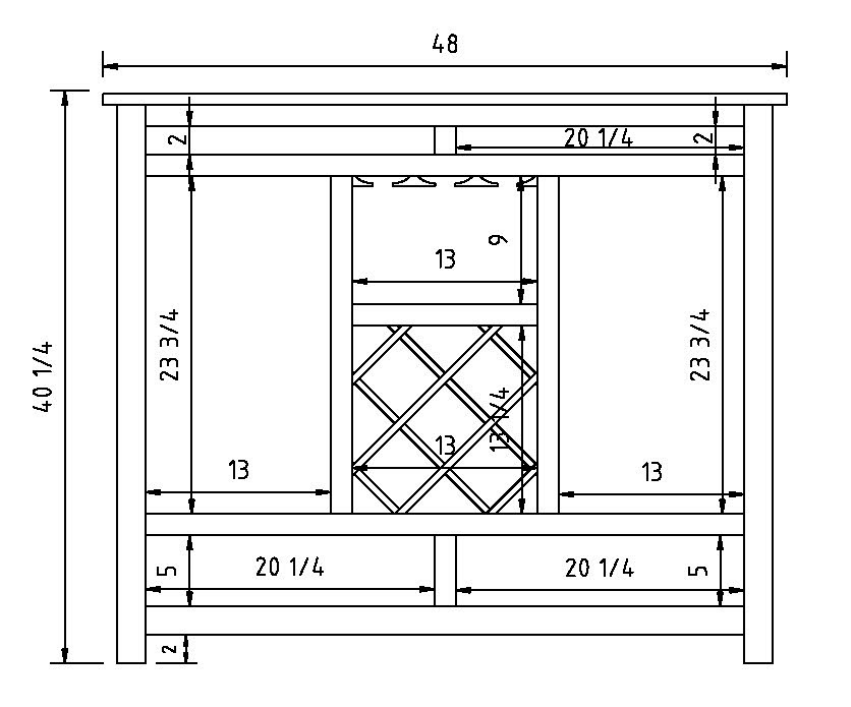

SKU: CG6010S-SC 17 1/2" Deep