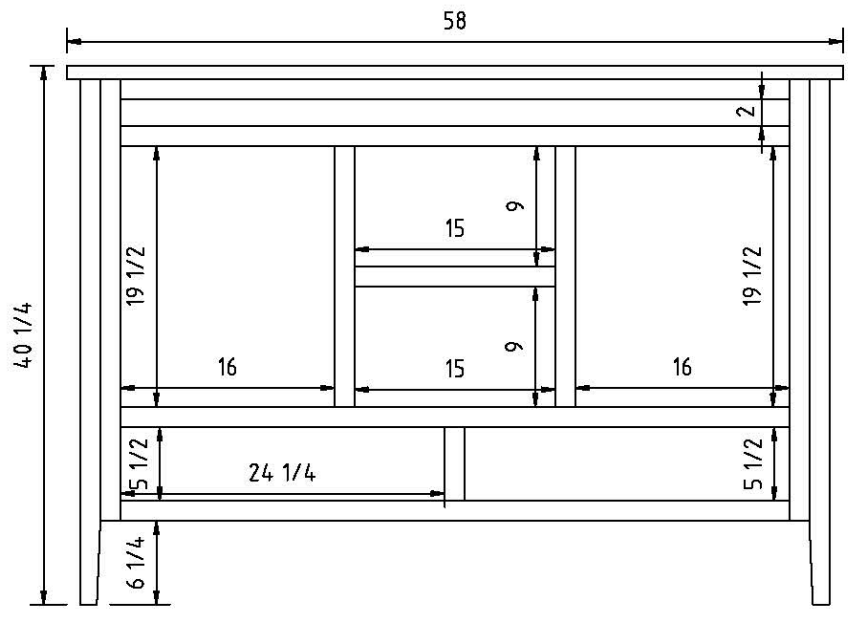

SKU: CASQD8050S-SC 19" Deep