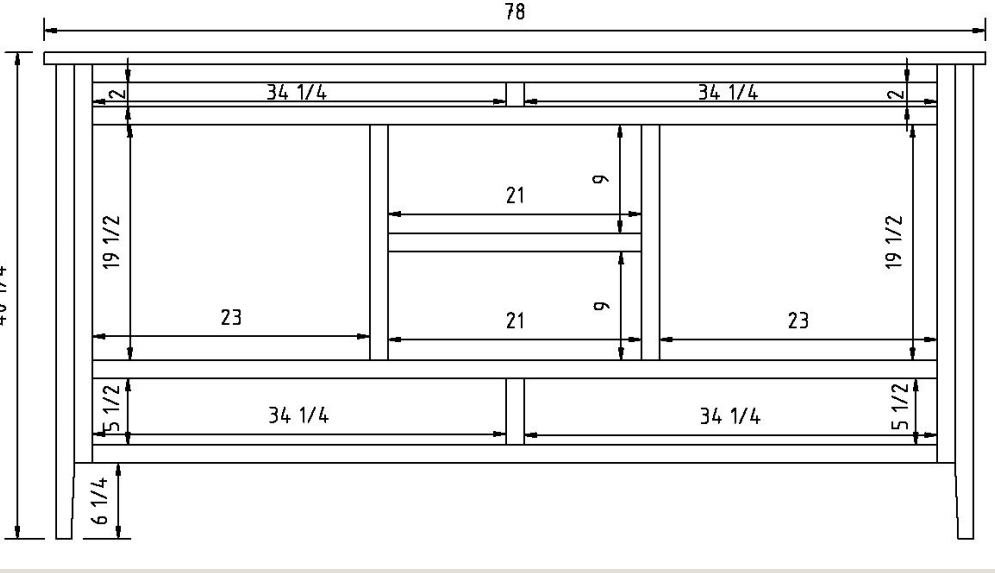

SKU: CASQD8070S-SC 19" Deep