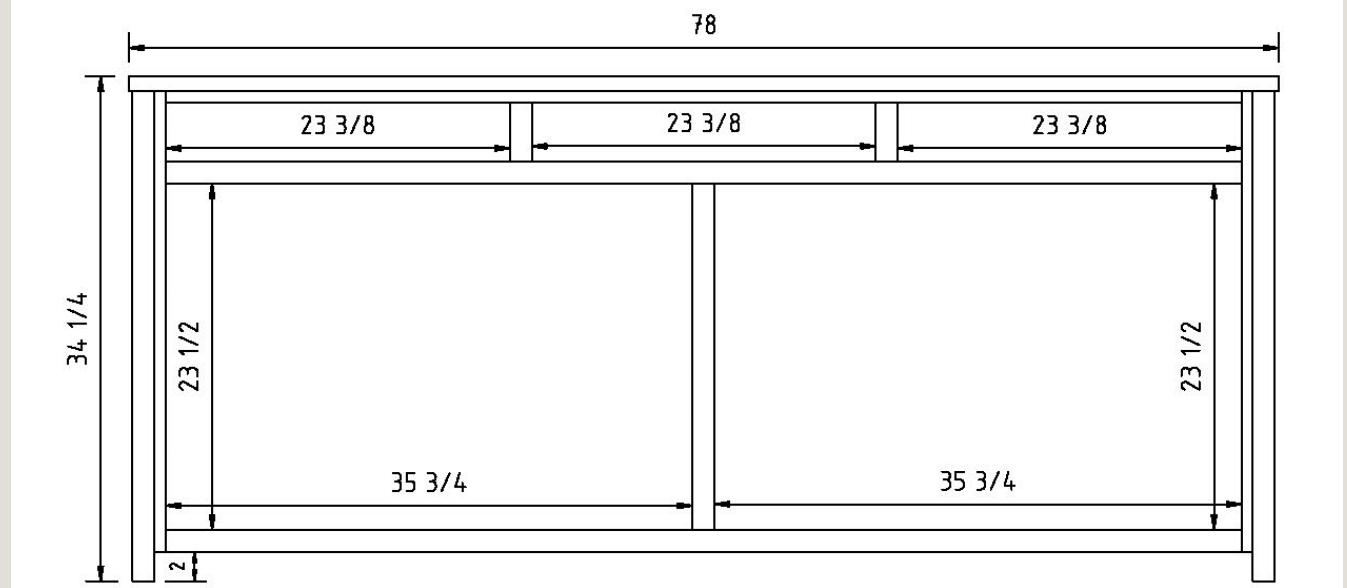

# 4 DOOR CASE GOOD LINE DRAWINGS

18" Deep

SKU: CAS70043HB

18" Deep

SKU: CAS70043ISHB

18" Deep

SKU: CAS44043HB

18" Deep