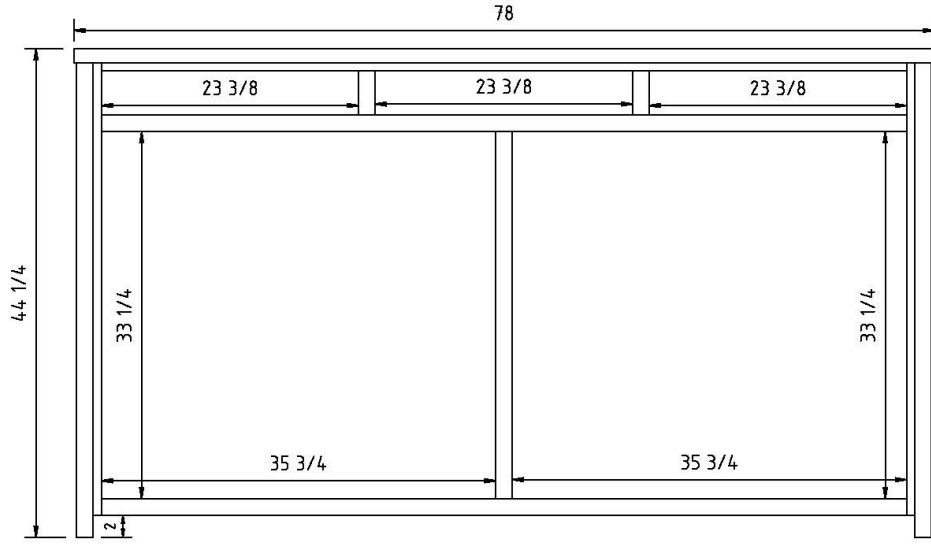

# 4 DOOR CASE GOOD LINE DRAWINGS

18" Deep

SKU: CAS70043HB

18" Deep

SKU: CAS70043ISHB

18" Deep

SKU: CAS44043HB

18" Deep