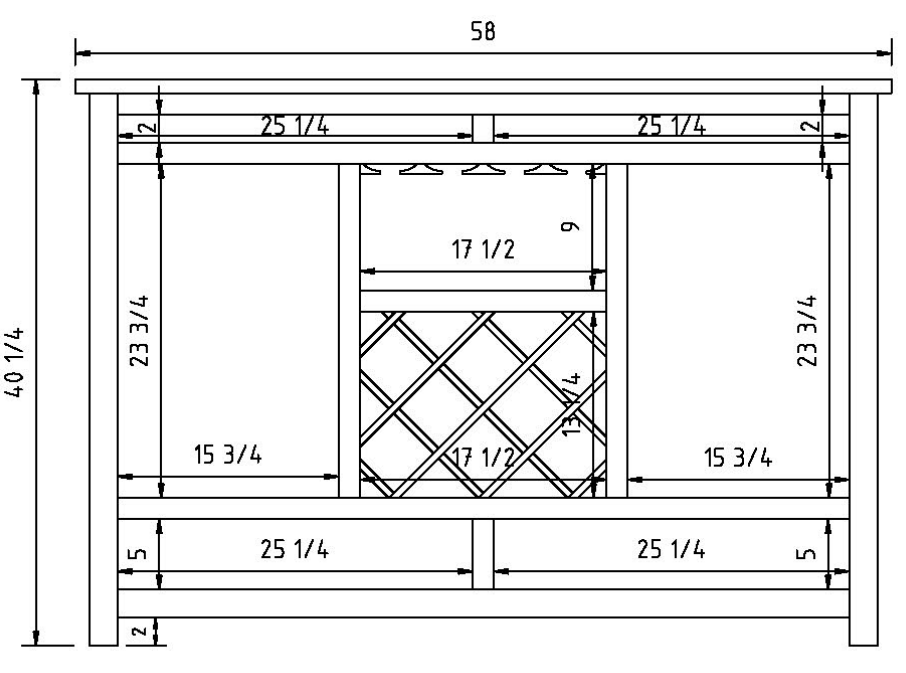

SKU: CG6050S-SC 17 1/2" Deep