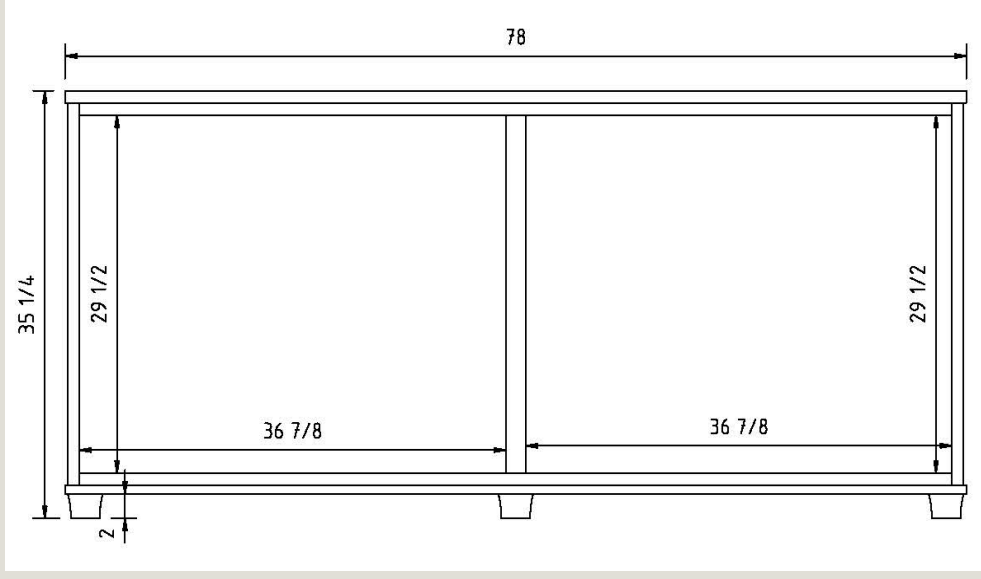

18" Deep

SKU: MM14400HB-LL