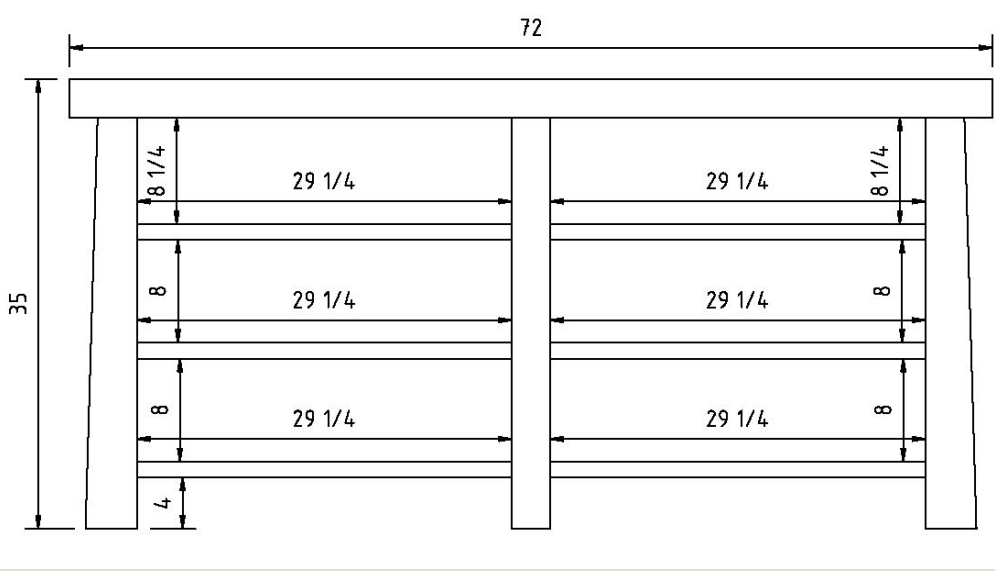

SKU: CMR7222CGHB 22" Deep