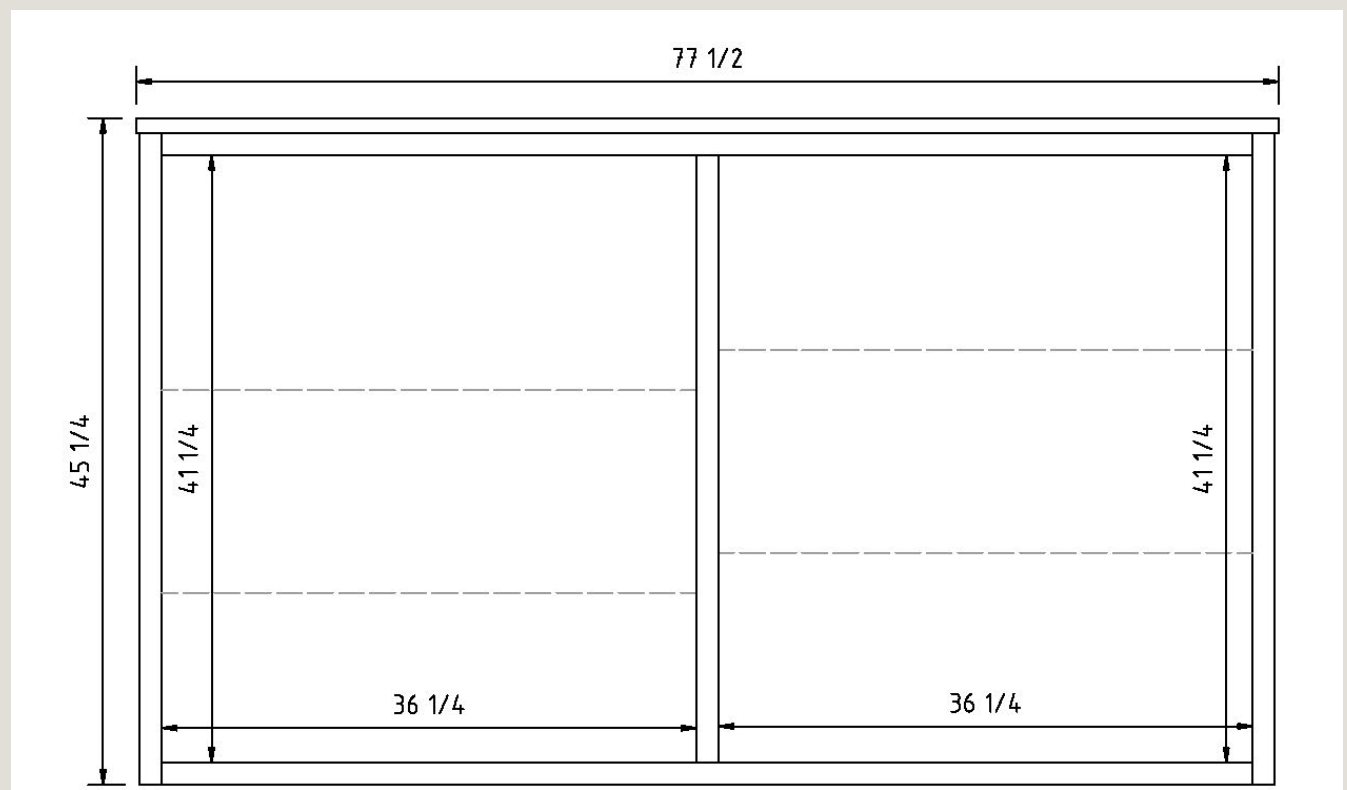

# 4 DOOR CASE GOOD LINE DRAWINGS

18" Deep

SKU: CAS70043HB

18" Deep

SKU: CAS70043ISHB

18" Deep

SKU: CAS44043HB

18" Deep