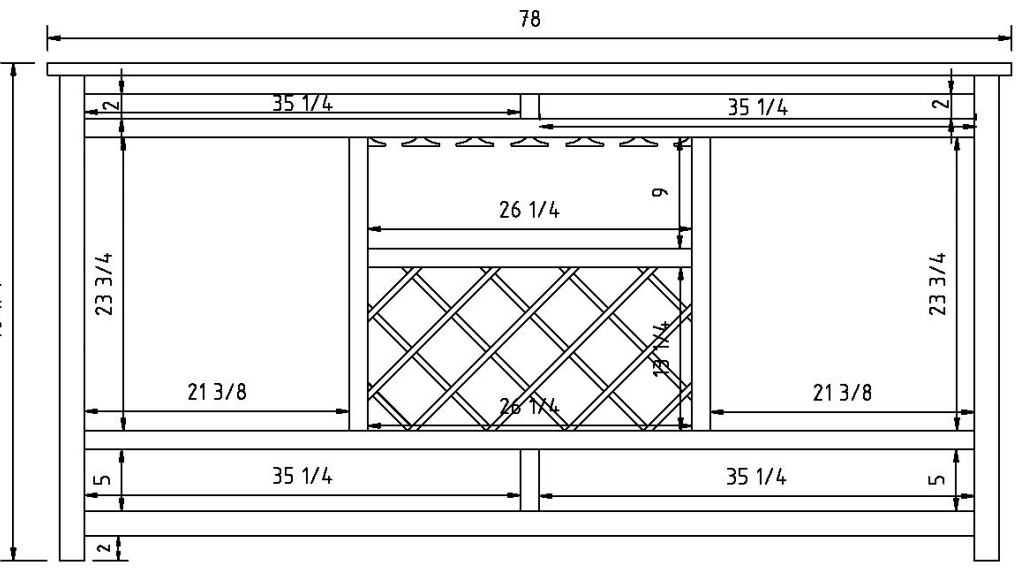

SKU: CMR7222CGHB 22" Deep

SKU: CG6070S-SC 17 1/2" Deep