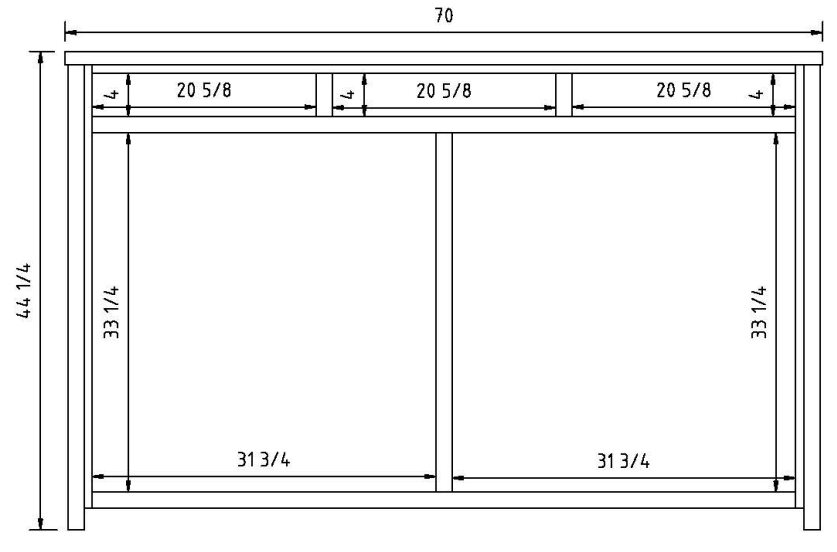

# 4 DOOR CASE GOOD LINE DRAWINGS

18" Deep

SKU: CAS70043HB

18" Deep

SKU: CAS70043ISHB

18" Deep

SKU: CAS44043HB

18" Deep