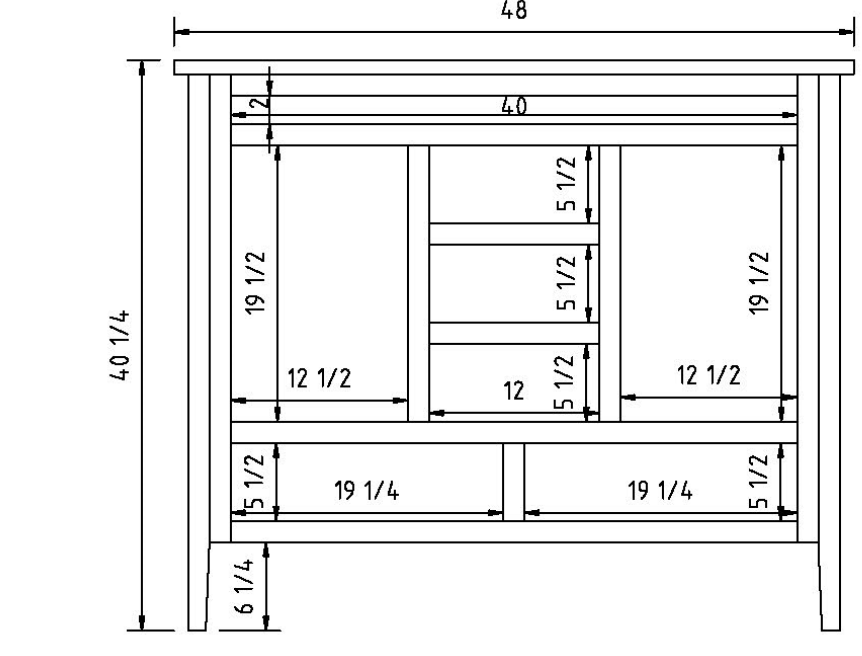

SKU: CASQD8040S-SC 19" Deep