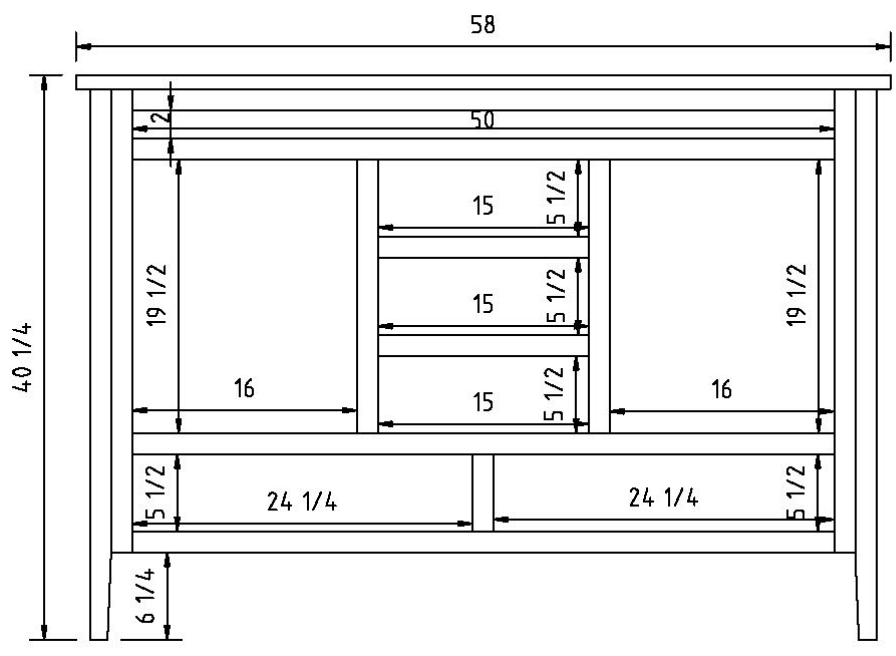

SKU: KI8050S-SC

19" Deep