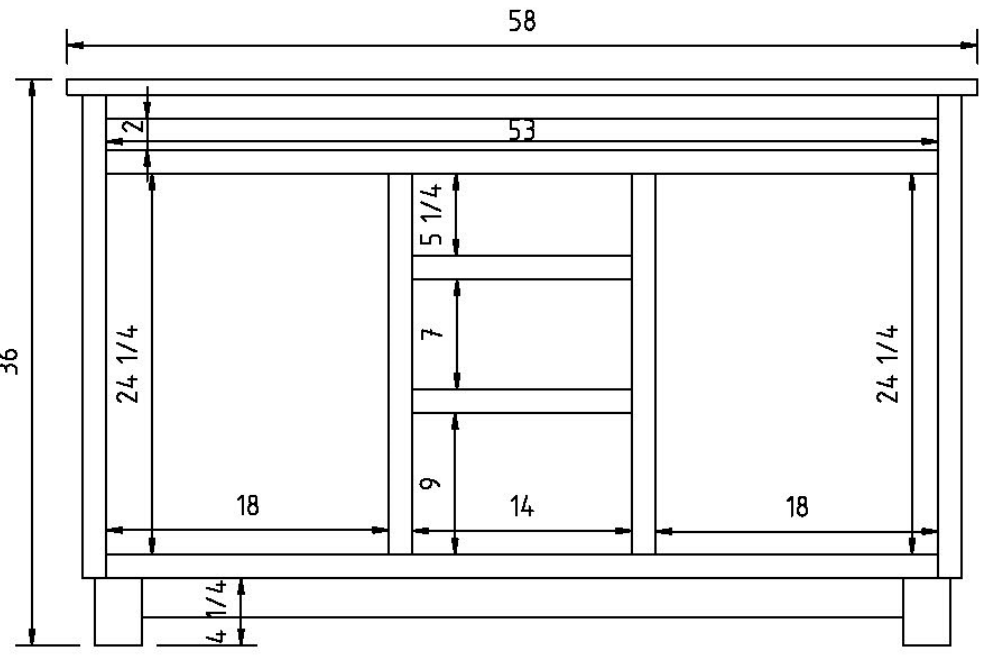

SKU: CW2020S-SC

19" Deep