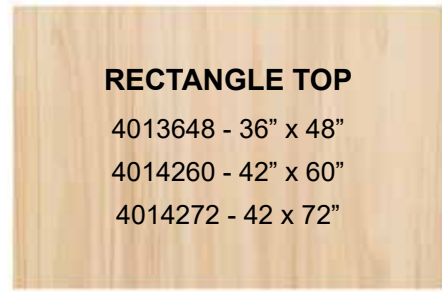

Driftwood (MD)

Onyx (MO)

1. SELECT TABLE TOP SHAPE AND SIZE

RECTANGLE TOP

4013648 - 36" x 48"
4014260 - 42" x 60"
4014272 - 42" x 72"

Bevel Edge - One 18" Leaf

BOW END TOP

4024260 - 42" x 60"