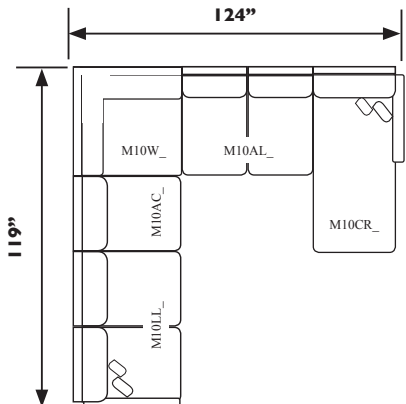

UNIT	SEAT
H: 35 1/2" †	H: 21 1/2" †
W: 35"	W: 30"
D: 61"	D: 47"

M10LL_ - Loveseat (Left Arm Facing)*
M10LL_LU (Leather Match)
M10LR_ - Loveseat (Right Arm Facing)*
M10LR_LU (Leather Match)

UNIT	SEAT
H: 35 1/2" †	H: 21 1/2" †
W: 57"	W: 53 1/2"
D: 36"	D: 22 1/2"

M10AL_ - Armless Loveseat
M10AL_LU (Leather Match)

UNIT	SEAT
H: 35 1/2" †	H: 21 1/2" †
W: 54"	W: 54"
D: 36"	D: 22 1/2"

M10AC_ - Armless Chair
M10AC_LU (Leather Match)

UNIT	SEAT
H: 35 1/2" †	H: 21 1/2" †
W: 27"	W: 27"
D: 36"	D: 22 1/2"